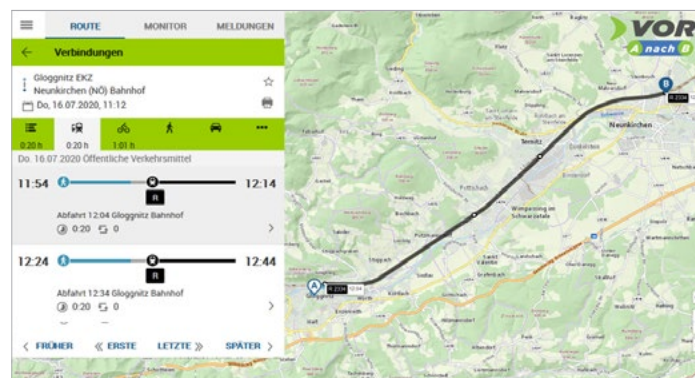

2. Ihre Verbindungen werden berechnet

Weitere VOR-Fahrplanservices

- **Persönlicher Fahrplan** – Fahrten von A nach B innerhalb eines bestimmten Zeitraumes
- **Haltestellenaushang** – Fahrplan ab einer gewünschten Haltestelle
- **Linienfahrplan** – Gesamtfahrplan für eine Linie